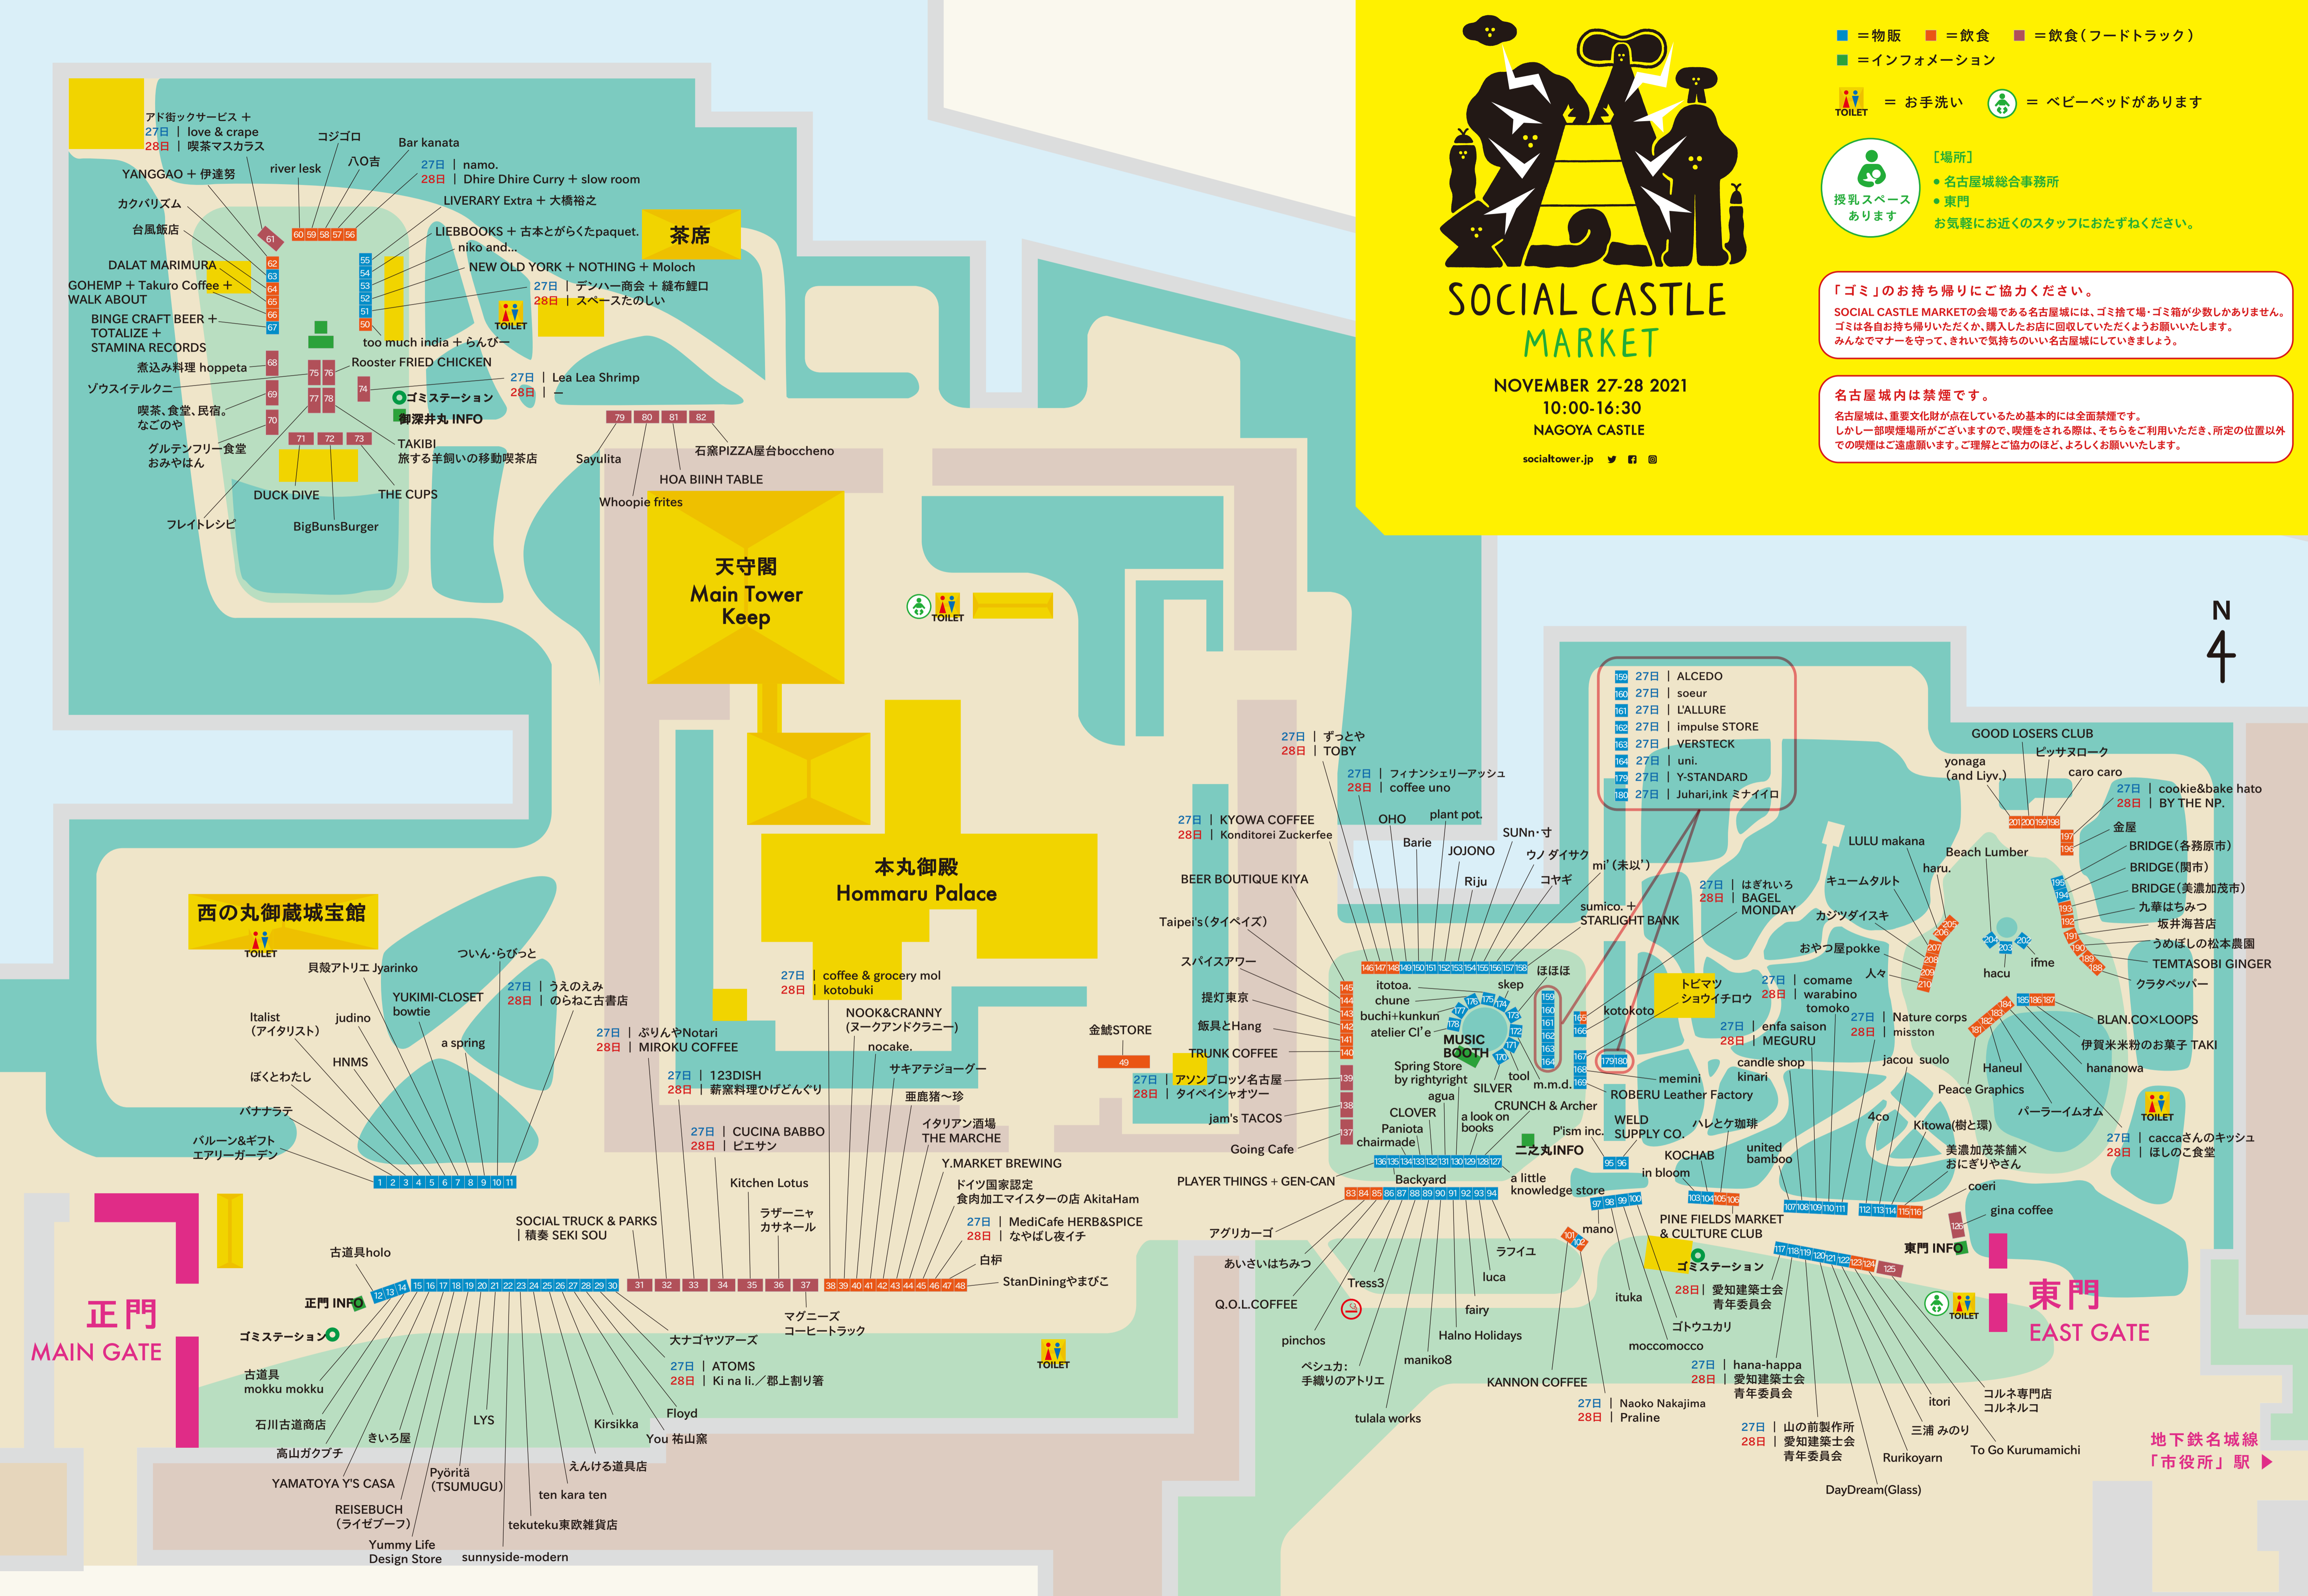

SOCIAL CASTLE MARKET

NOVEMBER 27-28 2021
10:00-16:30
NAGOYA CASTLE

socialtower.jp

- = 物販 ■ = 飲食 ■ = 飲食 (フードトラック)
- = インフォメーション
- TOILET = お手洗い
- ♿ = ベビーベッドがあります

【場所】

- 名古屋城総合事務所
- 東門

お気軽にお近くのスタッフにおたずねください。

「ゴミ」のお持ち帰りにご協力ください。

SOCIAL CASTLE MARKETの会場である名古屋城には、ゴミ捨て場・ゴミ箱が少数しかありません。ゴミは各自お持ち帰りいただくか、購入したお店に回収していただくようお願いいたします。みんなでマナーを守って、きれいで気持ちのいい名古屋城にしていきたいです。

名古屋城内は禁煙です。

名古屋城は、重要文化財が点在しているため基本的には全面禁煙です。しかし一部喫煙場所がございますので、喫煙をされる際は、そちらをご利用いただき、所定の位置以外での喫煙はご遠慮願います。ご理解とご協力のほど、よろしくお願いたします。

N
4