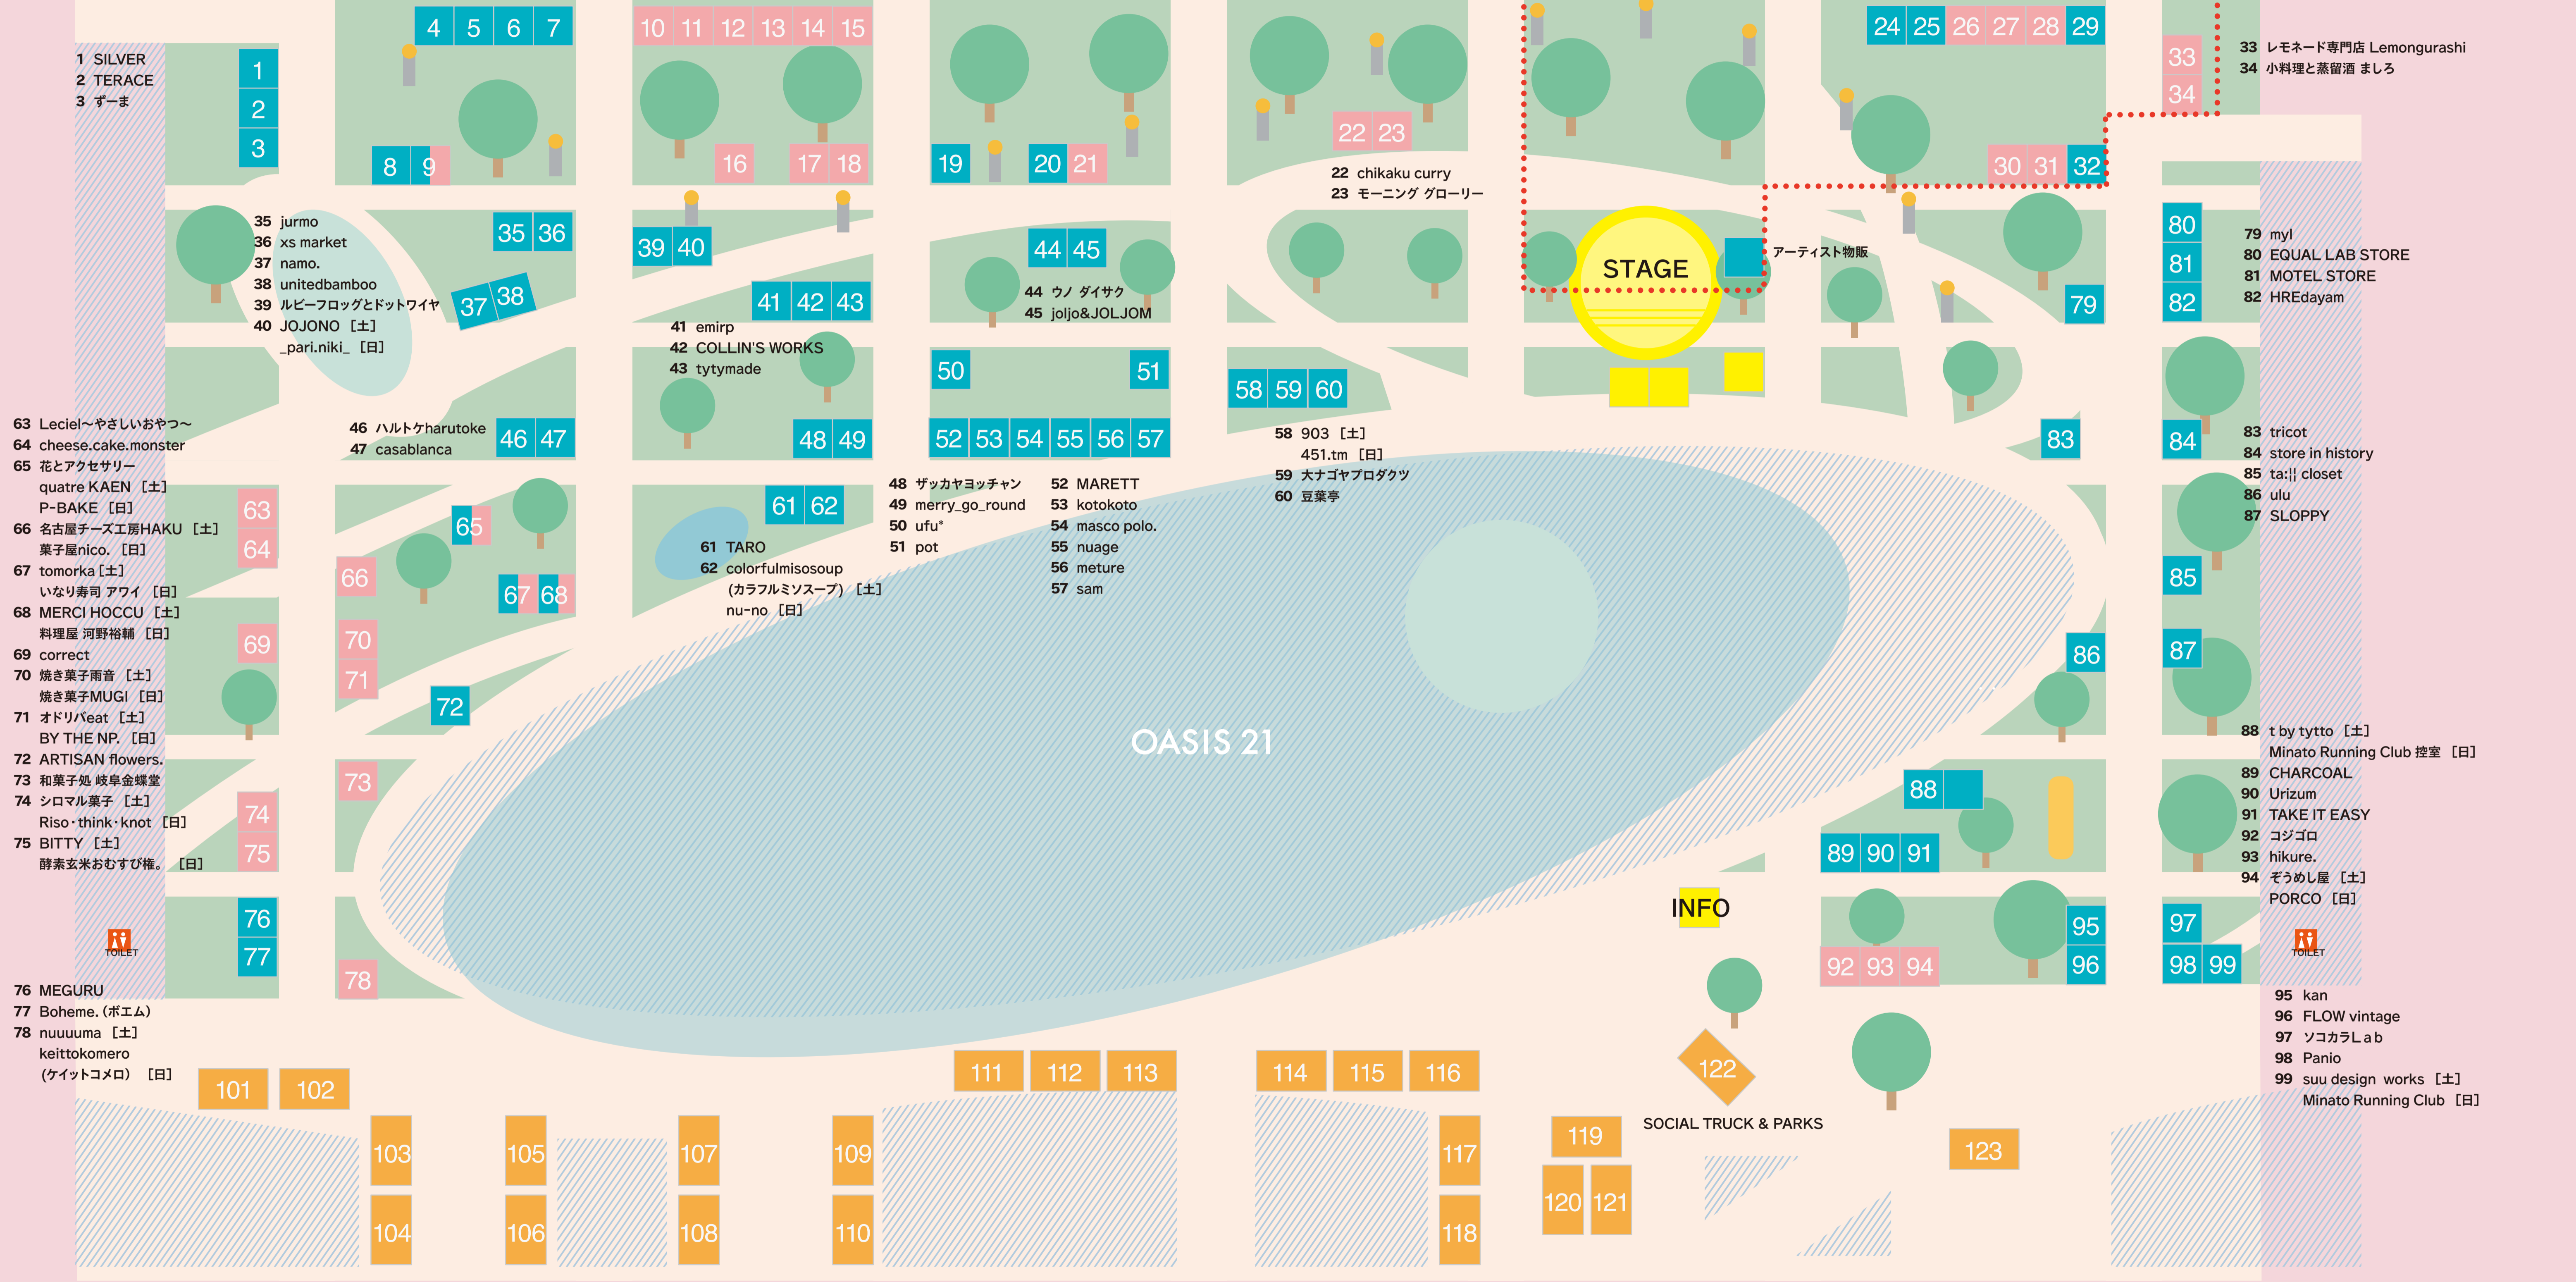

公園内での飲酒は禁止されています。
酒類は点線のエリア内でのみ
お楽しみいただけます。